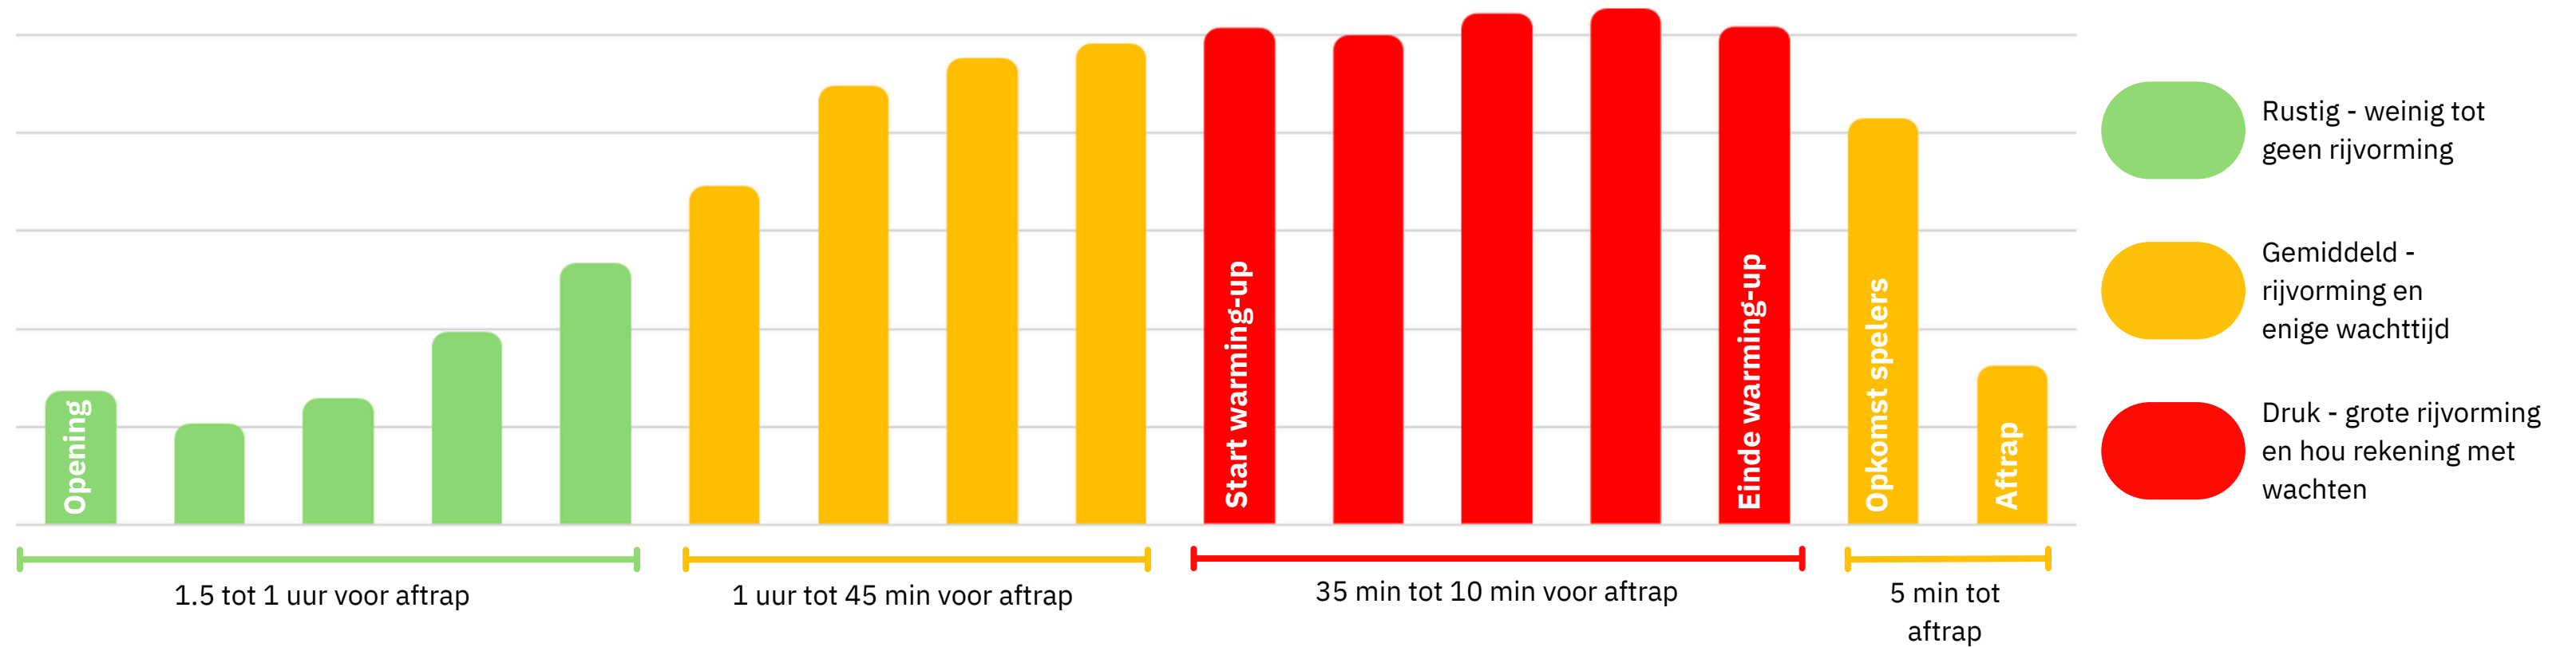

BEZOEKERS PER MINUUT INGANG A - JOHAN CRUIJFF ARENA

BEZOEKERS PER MINUUT INGANG B - JOHAN CRUIJFF ARENA

BEZOEKERS PER MINUUT INGANG C - JOHAN CRUIJFF ARENA

BEZOEKERS PER MINUUT INGANG G - JOHAN CRUIJFF ARENA

BEZOEKERS PER MINUUT INGANG H - JOHAN CRUIJFF ARENA

BEZOEKERS PER MINUUT INGANG J - JOHAN CRUIJFF ARENA

BEZOEKERS PER MINUUT INGANG M - JOHAN CRUIJFF ARENA