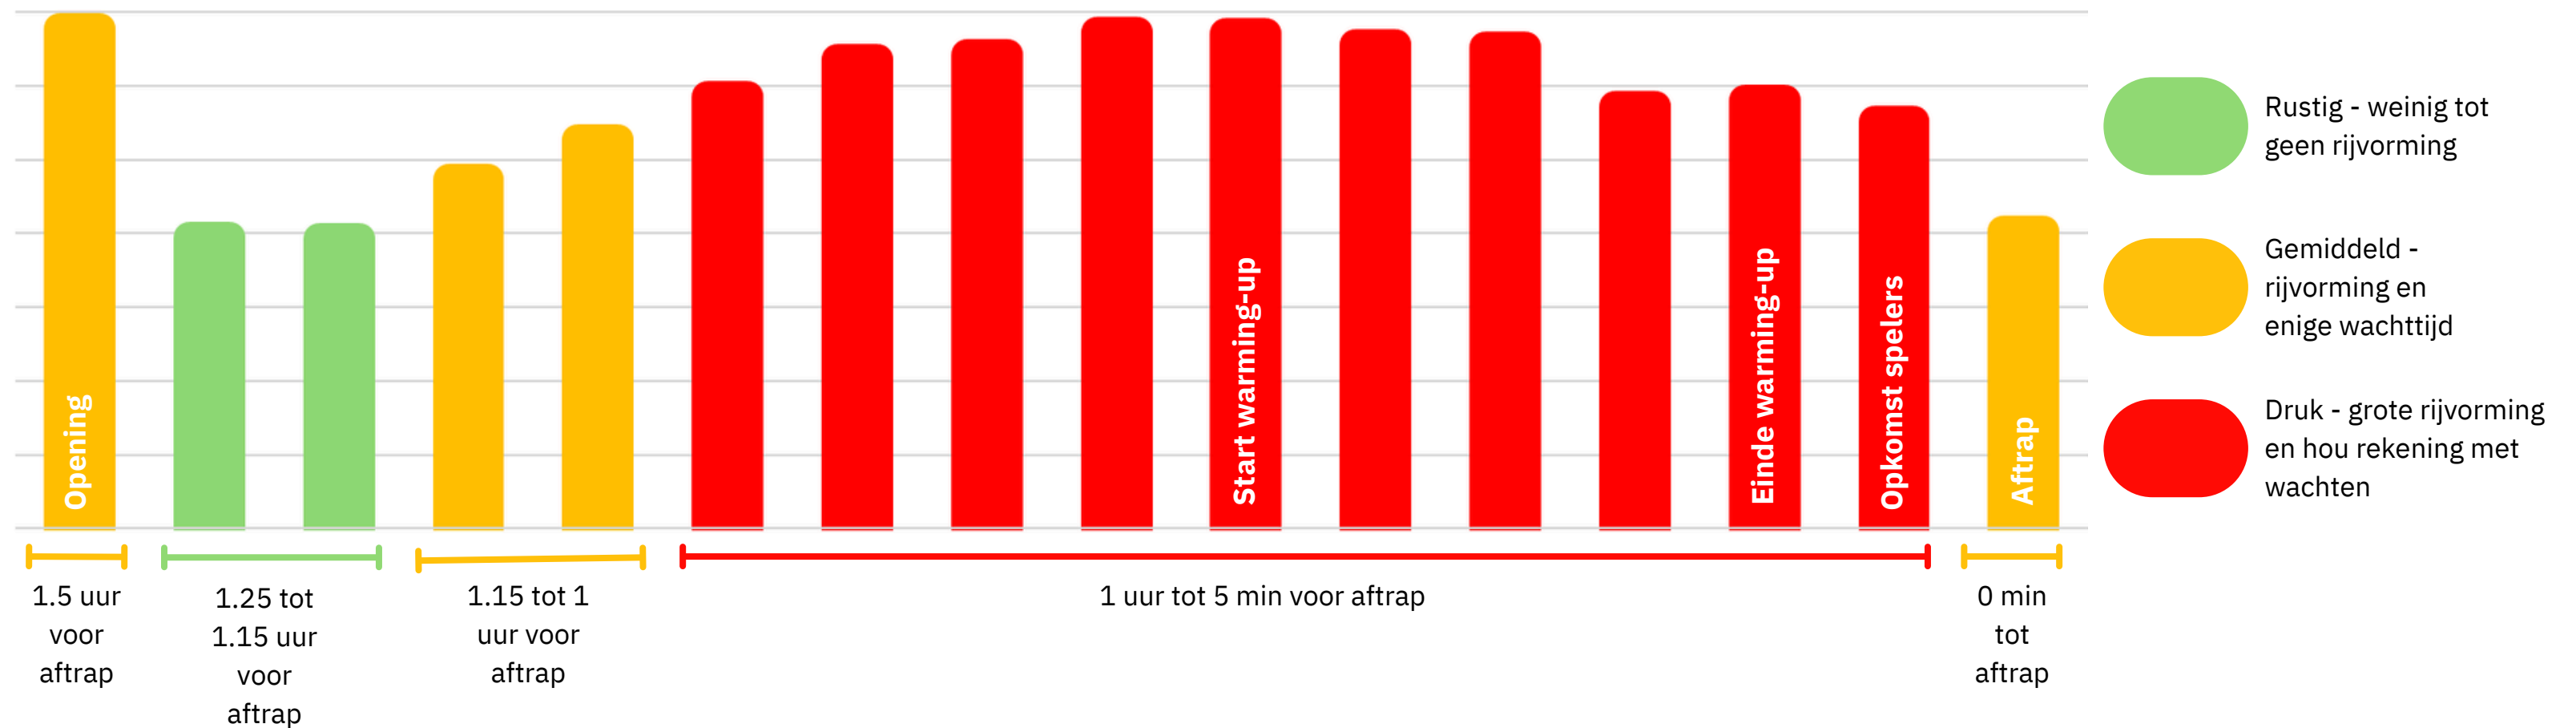

BEZOEKERS PER MINUUT INGANG A - JOHAN CRUIJFF ARENA

BEZOEKERS PER MINUUT INGANG B - JOHAN CRUIJFF ARENA

BEZOEKERS PER MINUUT INGANG C - JOHAN CRUIJFF ARENA

BEZOEKERS PER MINUUT INGANG G - JOHAN CRUIJFF ARENA

BEZOEKERS PER MINUUT INGANG H - JOHAN CRUIJFF ARENA

BEZOEKERS PER MINUUT INGANG J - JOHAN CRUIJFF ARENA

BEZOEKERS PER MINUUT INGANG M - JOHAN CRUIJFF ARENA