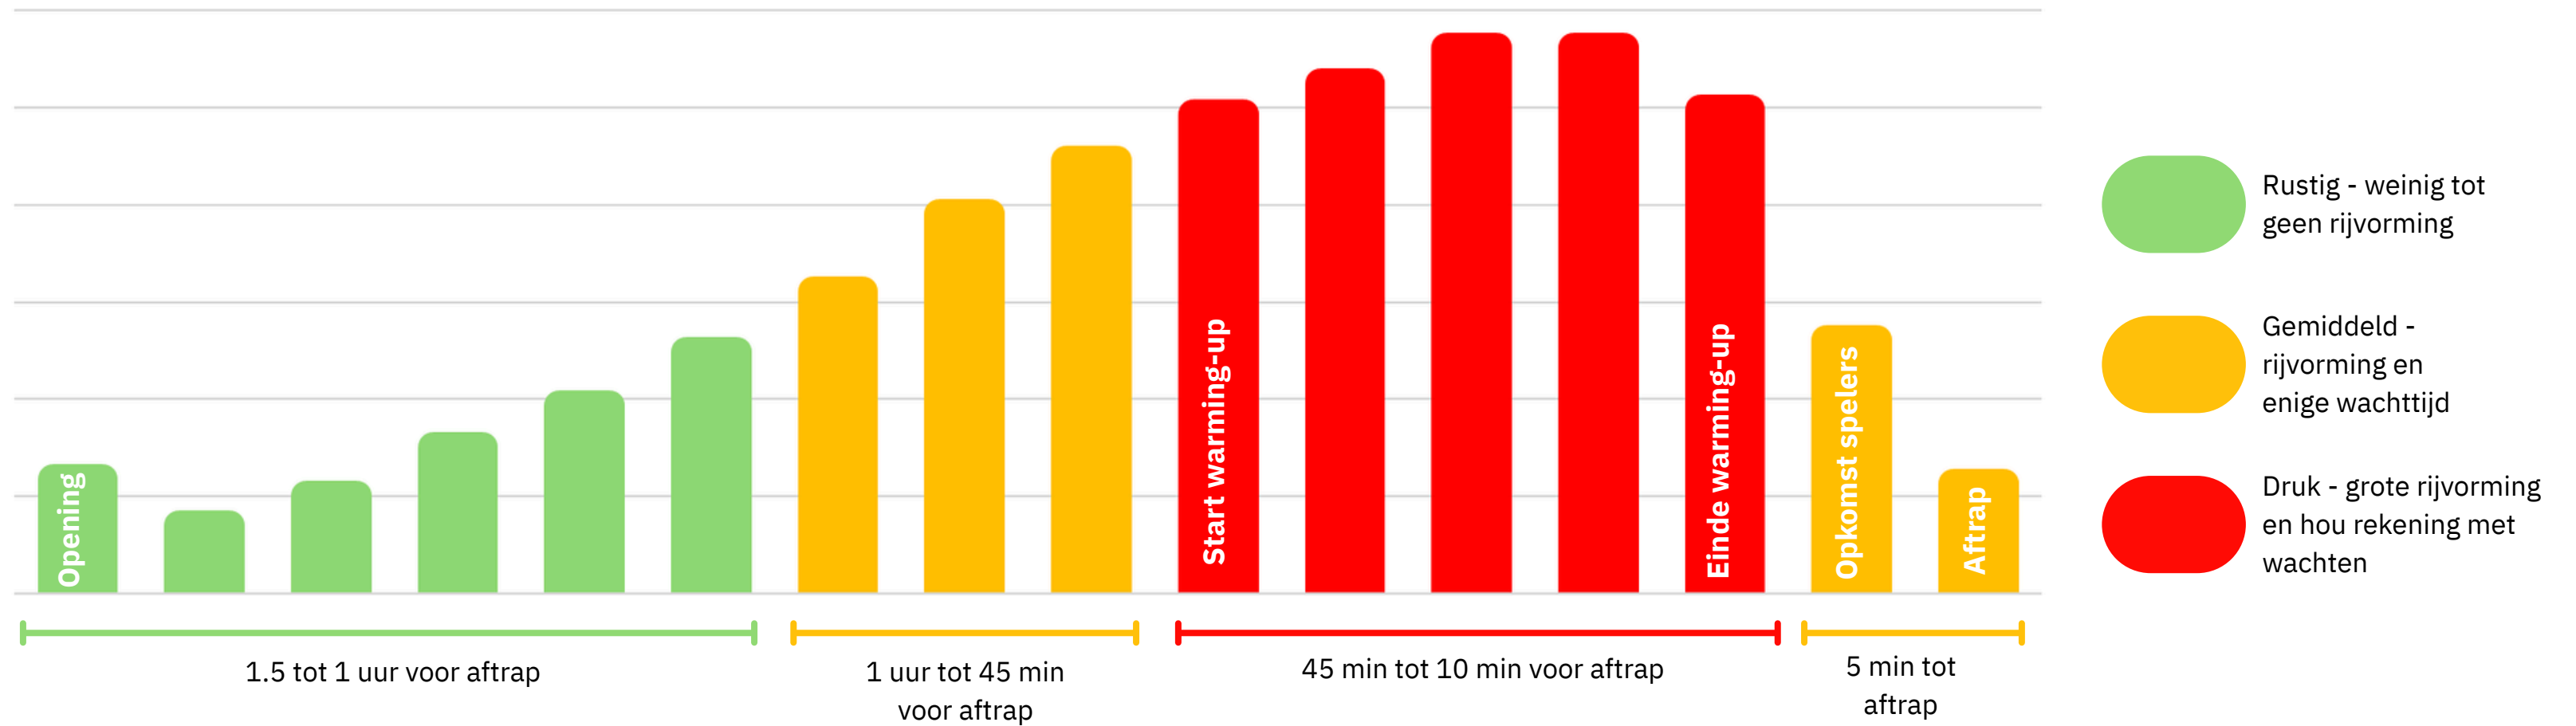

BEZOEKERS PER MINUUT INGANG A - JOHAN CRUIJFF ARENA

BEZOEKERS PER MINUUT INGANG B - JOHAN CRUIJFF ARENA

BEZOEKERS PER MINUUT INGANG C - JOHAN CRUIJFF ARENA

BEZOEKERS PER MINUUT INGANG G - JOHAN CRUIJFF ARENA

BEZOEKERS PER MINUUT INGANG H - JOHAN CRUIJFF ARENA

BEZOEKERS PER MINUUT INGANG J - JOHAN CRUIJFF ARENA

BEZOEKERS PER MINUUT INGANG M - JOHAN CRUIJFF ARENA