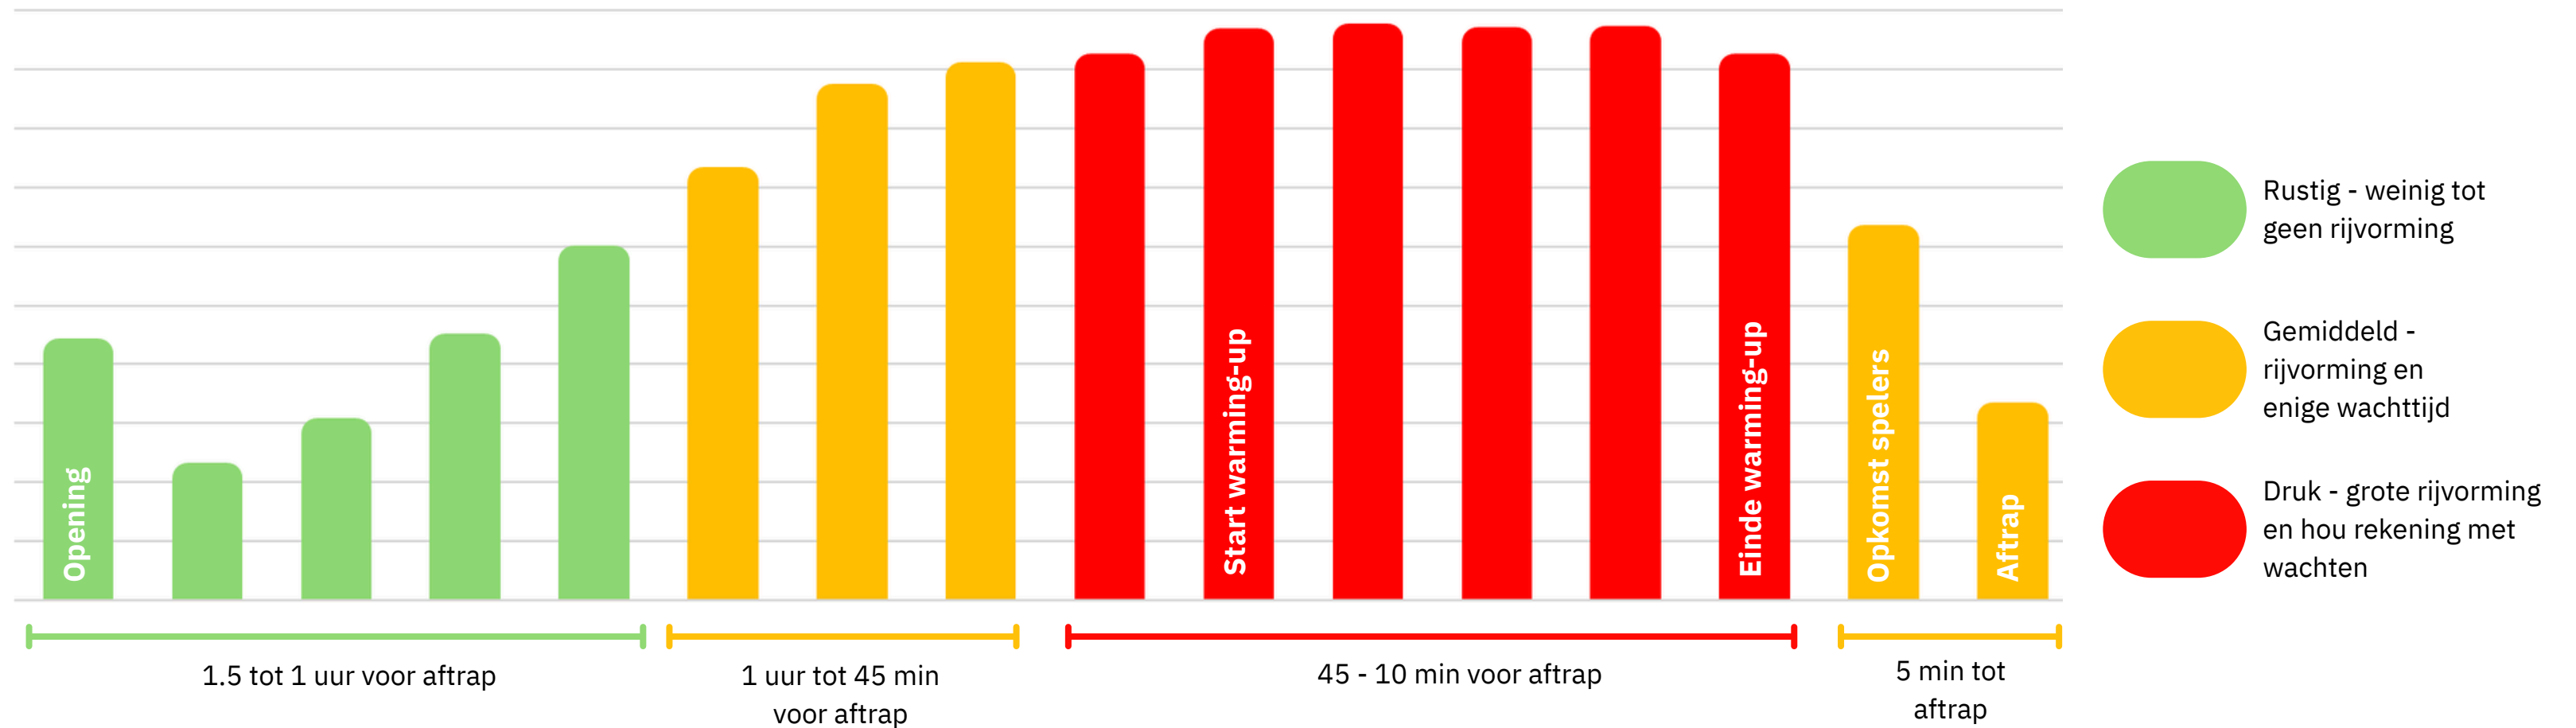

BEZOEKERS PER MINUUT INGANG A - JOHAN CRUIJFF ARENA

BEZOEKERS PER MINUUT INGANG B - JOHAN CRUIJFF ARENA

BEZOEKERS PER MINUUT INGANG C - JOHAN CRUIJFF ARENA

BEZOEKERS PER MINUUT INGANG G - JOHAN CRUIJFF ARENA

BEZOEKERS PER MINUUT INGANG H - JOHAN CRUIJFF ARENA

BEZOEKERS PER MINUUT INGANG J - JOHAN CRUIJFF ARENA

BEZOEKERS PER MINUUT INGANG M - JOHAN CRUIJFF ARENA