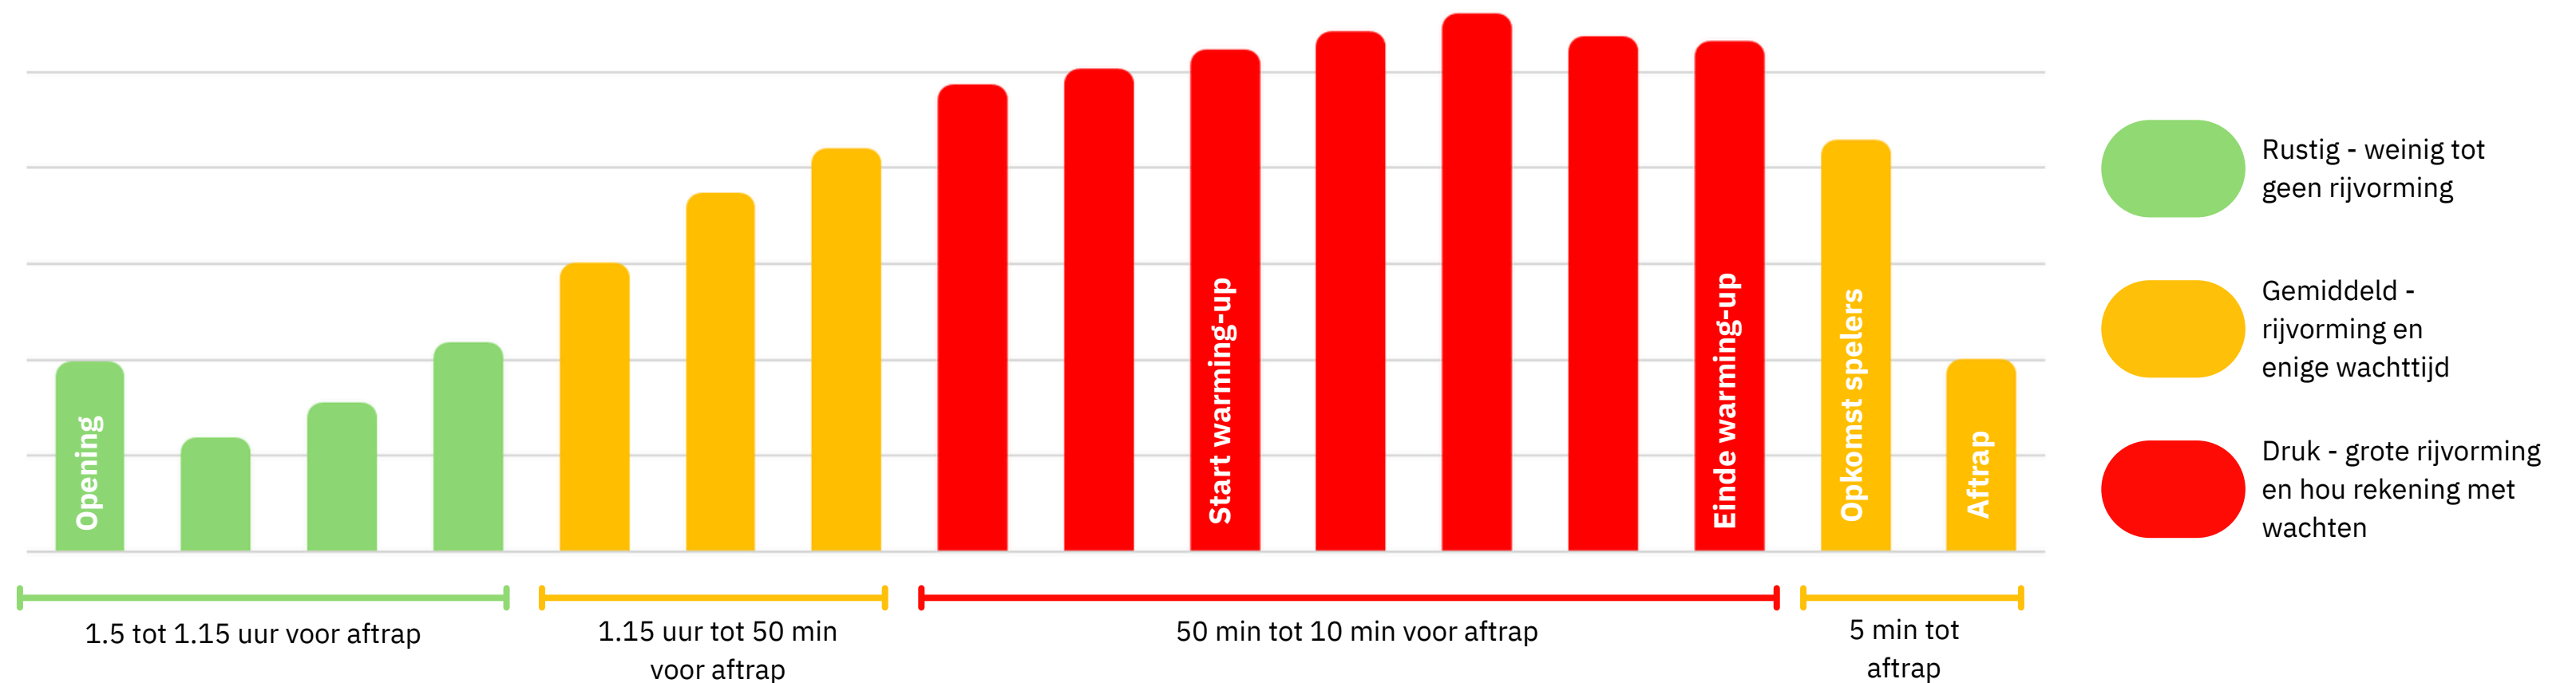

BEZOEKERS PER MINUUT INGANG A - JOHAN CRUIJFF ARENA

BEZOEKERS PER MINUUT INGANG B - JOHAN CRUIJFF ARENA

BEZOEKERS PER MINUUT INGANG C - JOHAN CRUIJFF ARENA

BEZOEKERS PER MINUUT INGANG G - JOHAN CRUIJFF ARENA

BEZOEKERS PER MINUUT INGANG H - JOHAN CRUIJFF ARENA

BEZOEKERS PER MINUUT INGANG J - JOHAN CRUIJFF ARENA

BEZOEKERS PER MINUUT INGANG M - JOHAN CRUIJFF ARENA