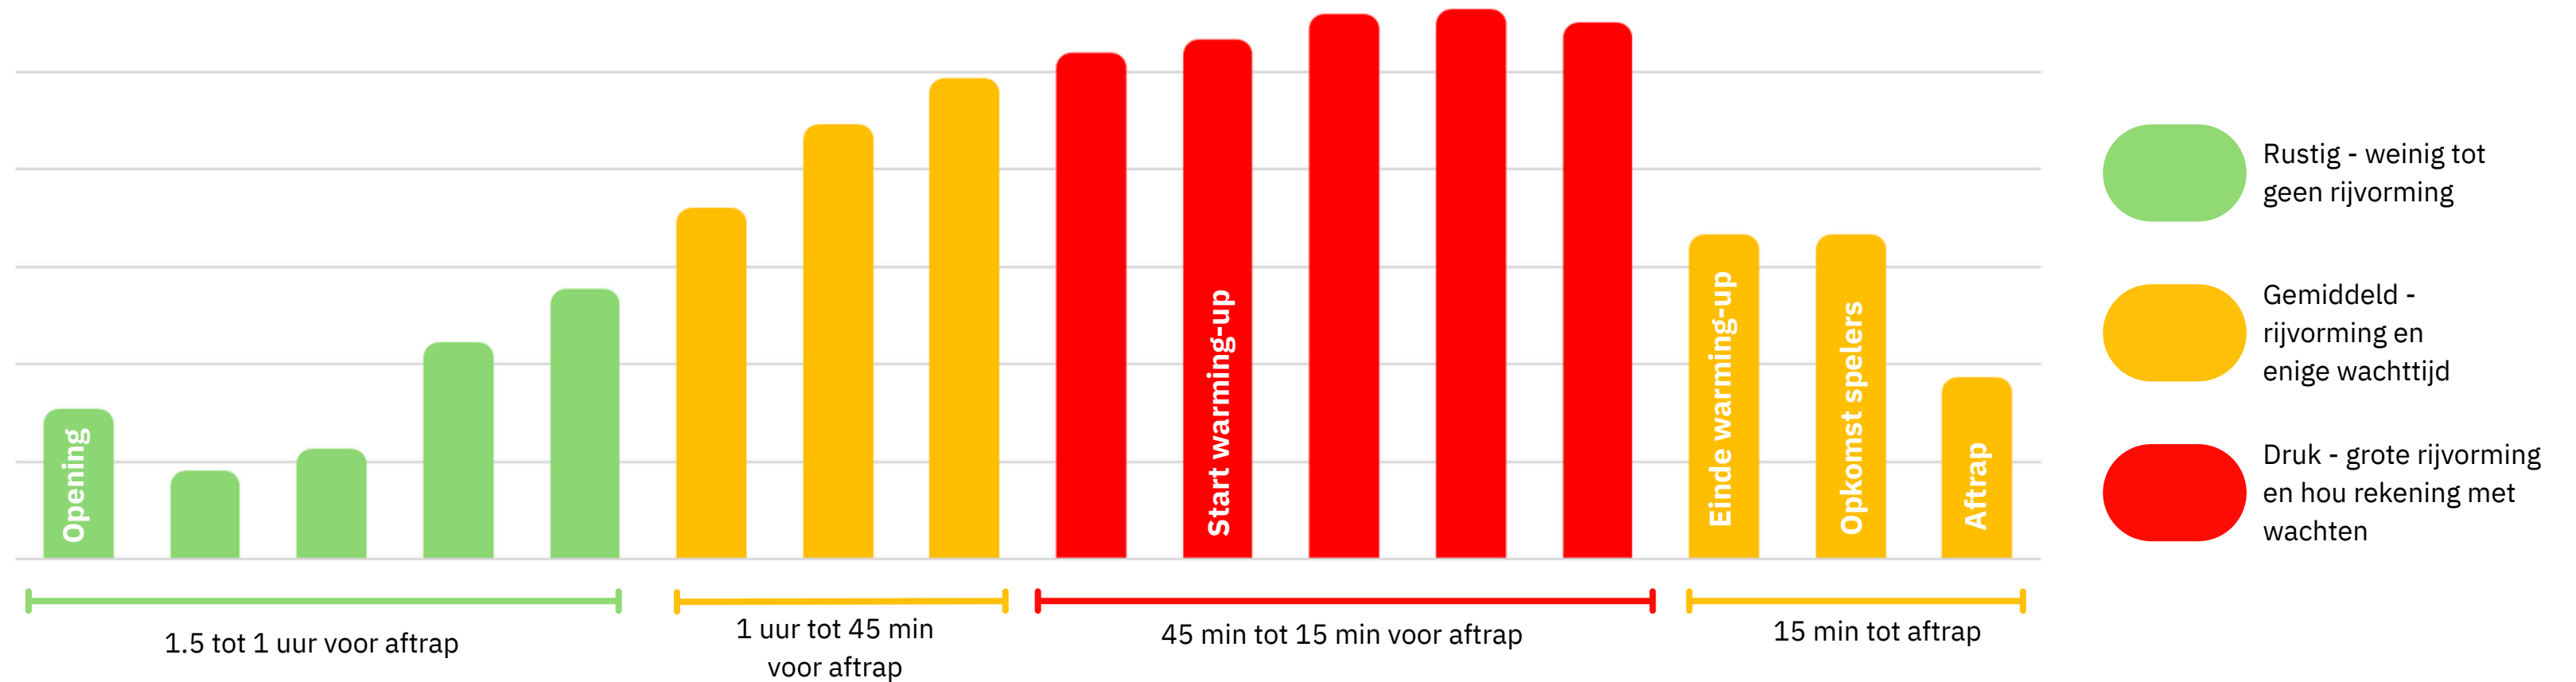

BEZOEKERS PER MINUUT INGANG A - JOHAN CRUIJFF ARENA

BEZOEKERS PER MINUUT INGANG B - JOHAN CRUIJFF ARENA

BEZOEKERS PER MINUUT INGANG C - JOHAN CRUIJFF ARENA

BEZOEKERS PER MINUUT INGANG G - JOHAN CRUIJFF ARENA

BEZOEKERS PER MINUUT INGANG H - JOHAN CRUIJFF ARENA

BEZOEKERS PER MINUUT INGANG J - JOHAN CRUIJFF ARENA

BEZOEKERS PER MINUUT INGANG M - JOHAN CRUIJFF ARENA